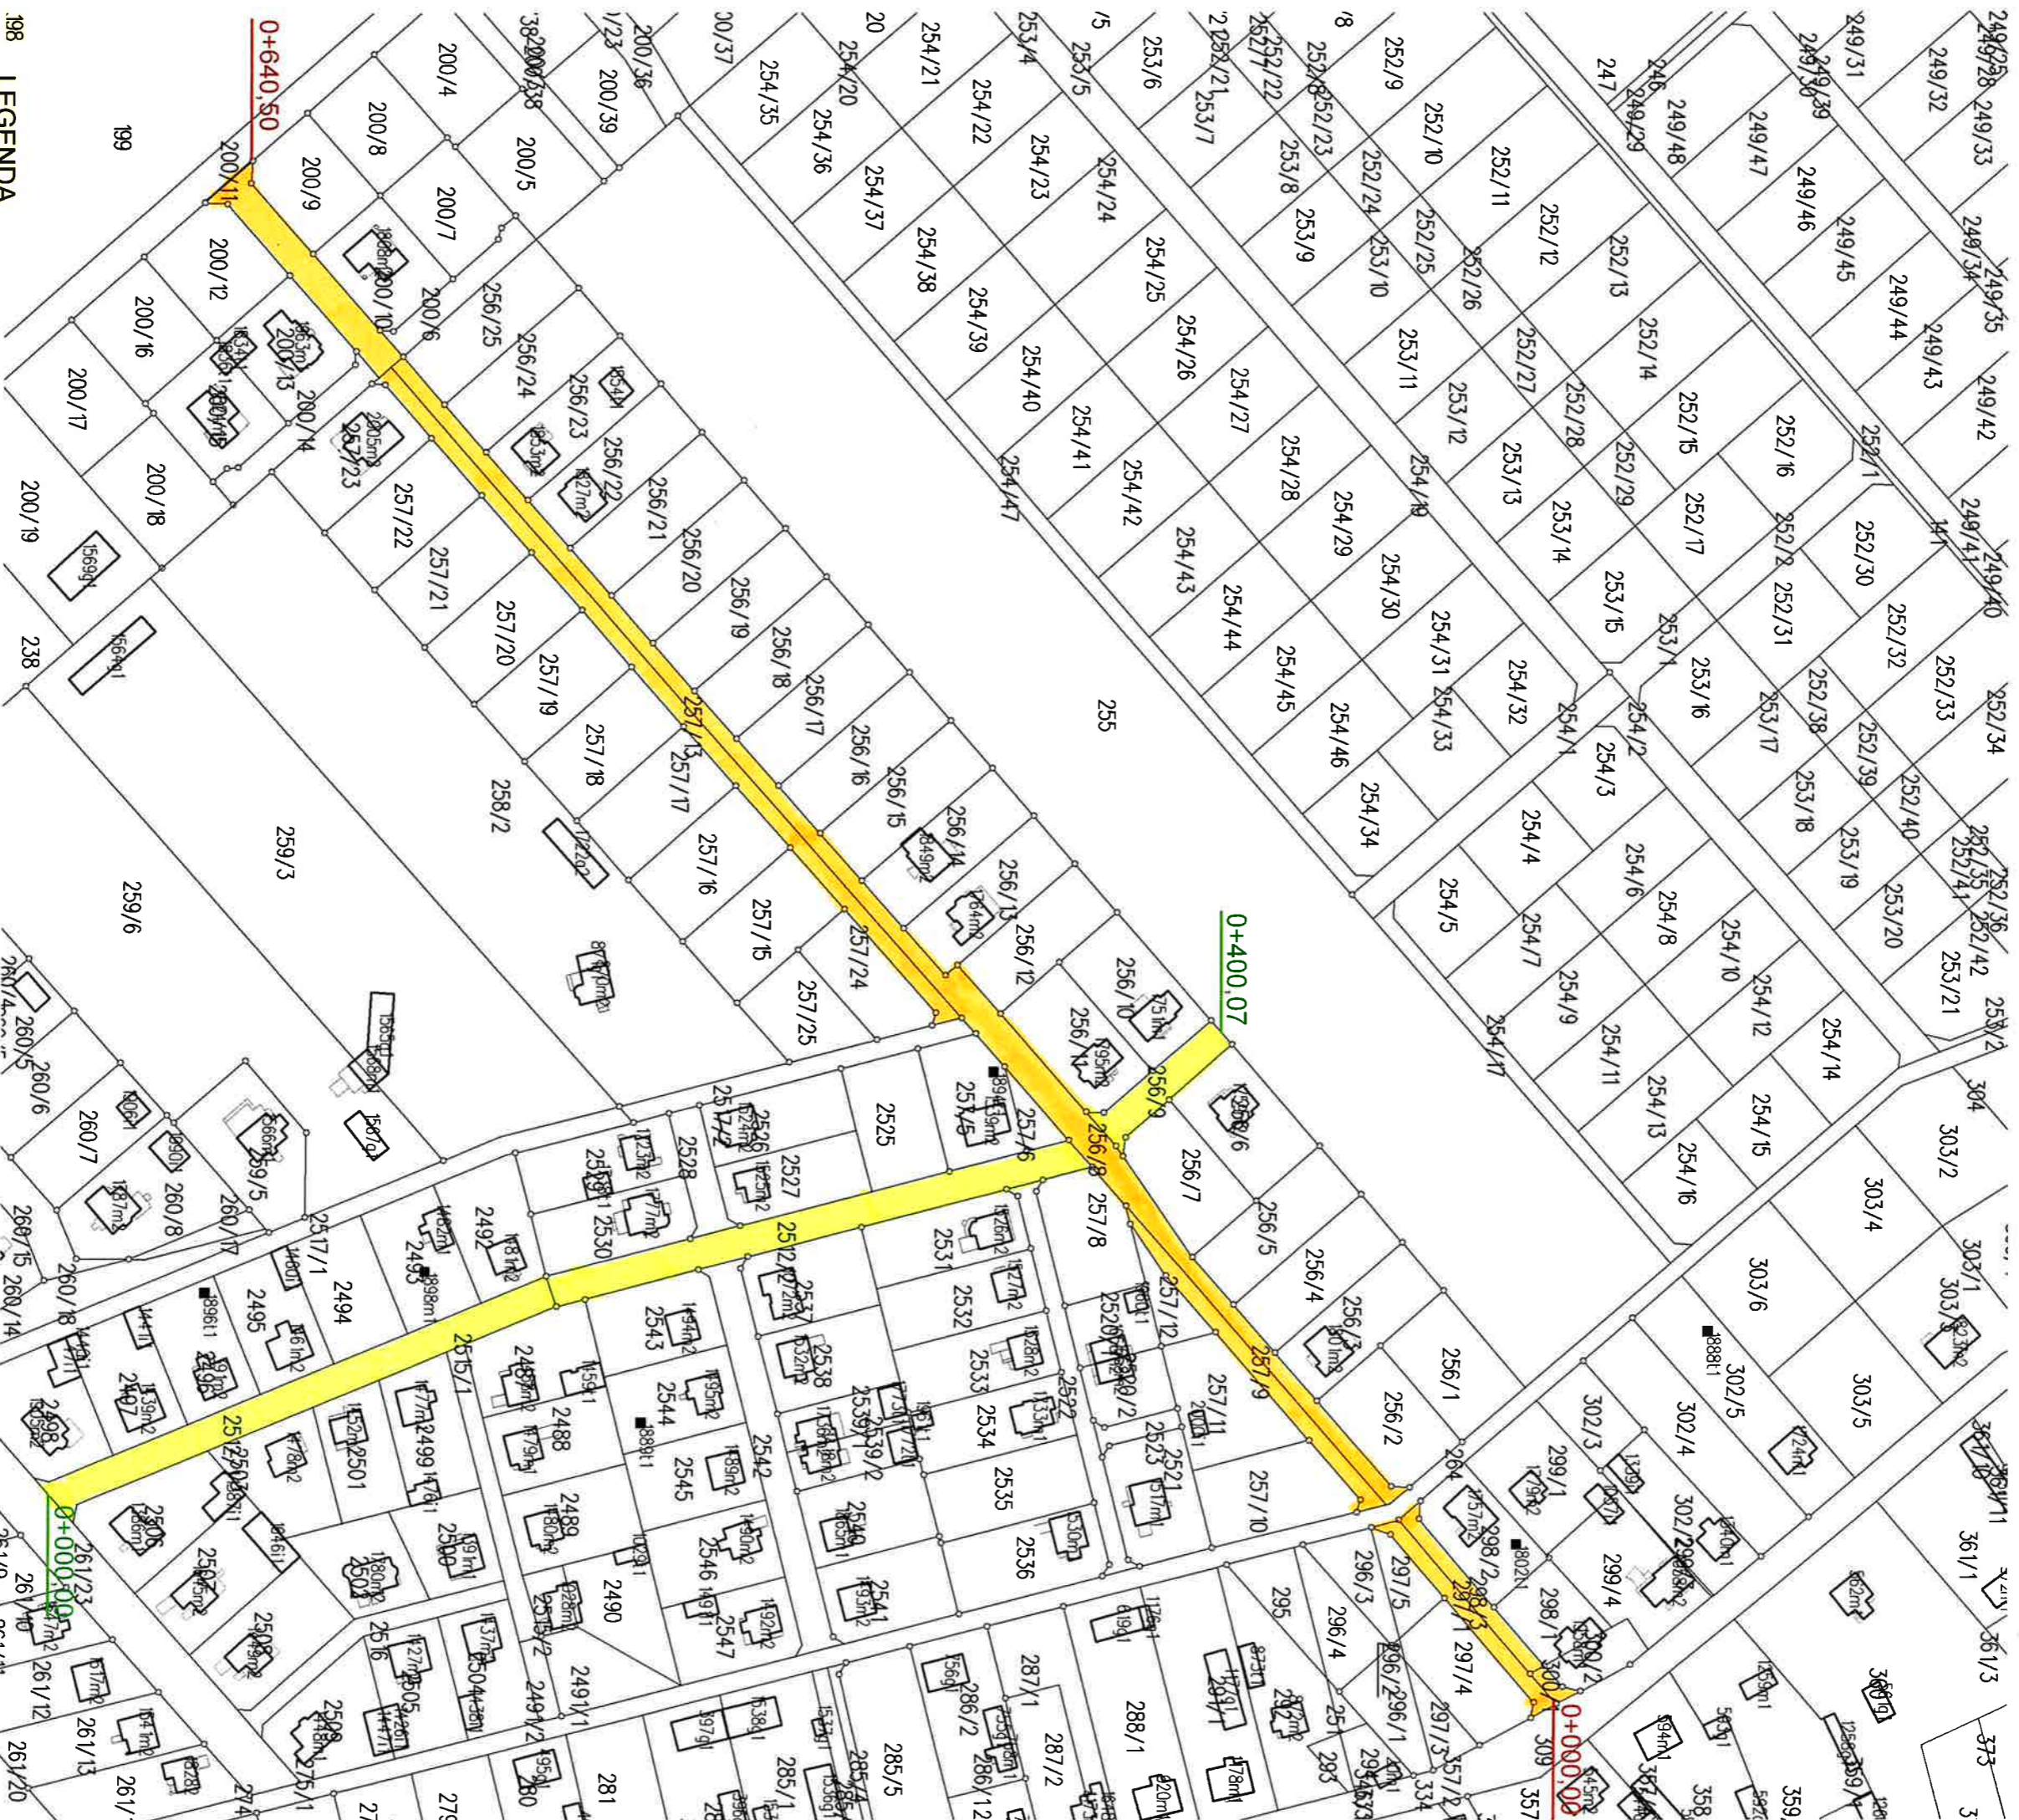

PROJEKT

198 LEGENDA

0+000,00
0+000,00

Przebieg drogi gminnej numer 320331W ulica Hallera

Przebieg drogi gminnej numer 320324W ulica Piłsudskiego

261/12
261/13
261/14
261/15
261/16
261/17
261/18
261/19
261/20